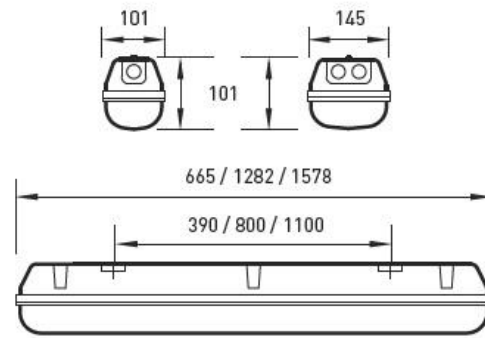

## JOHDONSUOJIEEN KUORMITETTAVUUS

Valaisintyyppi	Max. valaisinta / johdonsuoja-automaatti			
	B10A	B16A	C10A	C16A
14W, 28W	21	34	33	54
56W	8	13	12	20

## TUOTENUMEROT

Tuotenumero	Nimike / rungon mitat	Teho	Valovirta	Liitântä	Paino (kg)
017 O 38 D1	PC LED 700/145	14 W	2000 lm	-0- 5x2,5mm <sup>2</sup>	2,7
017 O 38 D2	PC LED 700/145	14 W	2000 lm	pistotulpalla	3
034 O 38 D1	PC LED 700/145	28 W	4100 lm	-0- 5x2,5mm <sup>2</sup>	2,7
034 O 38 D2	PC LED 700/145	28 W	4100 lm	pistotulpalla	3
034 O 37 D1	PC LED 1300/100	28 W	4100 lm	-0- 5x2,5mm <sup>2</sup>	2,7
034 O 37 D2	PC LED 1300/100	28 W	4100 lm	pistotulpalla	3
068 O 38 D1	PC LED 1300/145	56 W	8200 lm	-0- 5x2,5mm <sup>2</sup>	2,7
068 O 38 D2	PC LED 1300/145	56 W	8200 lm	pistotulpalla	3
068 O 38 D1 DA	PC LED 1300/145	56 W	8200 lm	-0- 7x2,5mm <sup>2</sup>	2,7