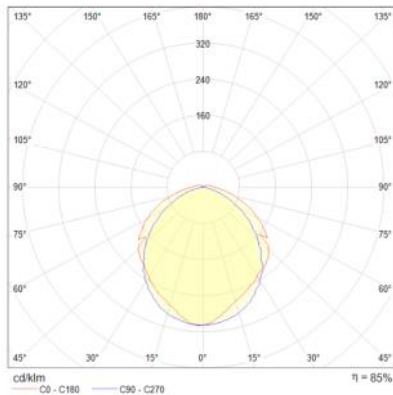

VALONJAKO

MITAT

TUOTENUMEROT

Tuotenumero	Nimike / rungon mitat	Teho	Valovirta	Liitântä	Paino (kg)
017 O 38 D1	PC LED 700/145	14 W	2000 lm	-0- 5x2,5mm²	2,7
017 O 38 D2	PC LED 700/145	14 W	2000 lm	pistotulpalla	3
034 O 38 D1	PC LED 700/145	28 W	4100 lm	-0- 5x2,5mm²	2,7
034 O 38 D2	PC LED 700/145	28 W	4100 lm	pistotulpalla	3
034 O 37 D1	PC LED 1300/100	28 W	4100 lm	-0- 5x2,5mm²	2,7
034 O 37 D2	PC LED 1300/100	28 W	4100 lm	pistotulpalla	3
068 O 38 D1	PC LED 1300/145	56 W	8200 lm	-0- 5x2,5mm²	2,7
068 O 38 D2	PC LED 1300/145	56 W	8200 lm	pistotulpalla	3
068 O 38 D1 DA	PC LED 1300/145	56 W	8200 lm	-0- 7x2,5mm²	2,7

OPTIOT

Optio	Lisäkoodi tuotekoodin loppuun
Liiketunnistus-toiminto	LT
Dali-ohjaus	DA
CEE17-pistotulppa ja liitosjohto 1,5m	17 (korvaa viimeisen numeron)
LED-valoputket	Saatavilla pyynnöstä

LISÄVARUSTEET

Tuotenumero	820000
Nimike	Nivelkannake 820000
Materiaali	RST AISI 304, kiinnitysruuvit RST
Suuntaus	Pystysuunnassa portaattomasti
Paino	0,5kg