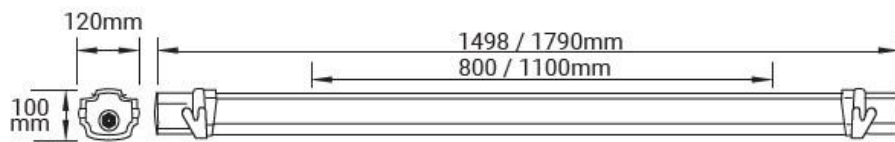

LETKIS

Valonlähde:	LED-moduulit
Ottoteho:	28W (L1200) / 36W (L1500)
Valaisimen valovirta:	4000lm / 5000lm
Väriämpötila:	4000K
CRI:	80 (muita pyynnöstä)
Ta:	-25°C ...+30°C
Käyttöikä:	L80B10 > 70,000h
Suojausluokka:	I
Liitäntä:	Pistotulppa 1,5m liitäntäjohdolla / CEE17-pistotulppa (2P+E) 1,5m liitäntäjohdolla / WAGO – pistoliitin 5x2,5mm ² (+ 3x2,5mm ² tarvittaessa) .
Jännite:	230V AC 50-60Hz
Ohjausvaihtoehdot:	Dali / Läsnaolo & päivänvalosensori / langaton ohjaus
Runko:	UV-suojattu, suulakepuristettu polykarbonaatti, tummanharmaa RAL 7046. Päätykappaleet ruiskuvalettua polykarbonaattia. Salvat ruiskuvalettua polyamidi, vahvistettu 10% lasikuidulla, väri: sininen RAL 5012 (saatavana myös muissa väreissä). Tiiviste irrotettava ja kierrätettävä termoplastinen elastomeeri. Valittavissa rungonpituudet 1200mm ja 1500mm. Jonoasennusmahdollisuus; max. 15 valaisinyksikköä.
Koteloitiluokka:	IP66
Paino:	3kg / 3,7kg
Kiinnitys:	Suositteltu asennuskorkeus 2-5m. Suoraan kattopintaan, valaisinripustuskiskoon tai kaapelihyllyyn valaisimen vakiokiinnikkeillä.
Kannakkeet:	Katto- ja seinäkiinnitys; säädettävä nivelkannake 820000
Käyttökohteita:	Yleisvalaistus, teollisuuden oheistilat; esim. sähkö-, lvi- ja muut tekniset tilat. Pienet varastot, kulkureitit, parkkihallit.
Takuu:	5 vuotta
Komponentit vaihdettavissa:	Kyllä

JONOASENNUS

Mahdollisuus jonoasennukseen max. 15 valaisinyksikköä.
Liitäntä WAGO-pistoliittimillä.

MITAT

Pistotulpalla / wago-pistoliittimellä

Jonoasennus

VALONJAKO

TUOTENUMEROT

Tuotenumero	Nimike / rungon mitat	Teho	Valovirta	Liitäntä	Paino (kg)
028 O42 D2	LETKISL1.2	28 W	4000 lm	Pistotulppa	3
036 O43 D2	LETKISL1.5	36 W	5000 lm	Pistotulppa	3,7