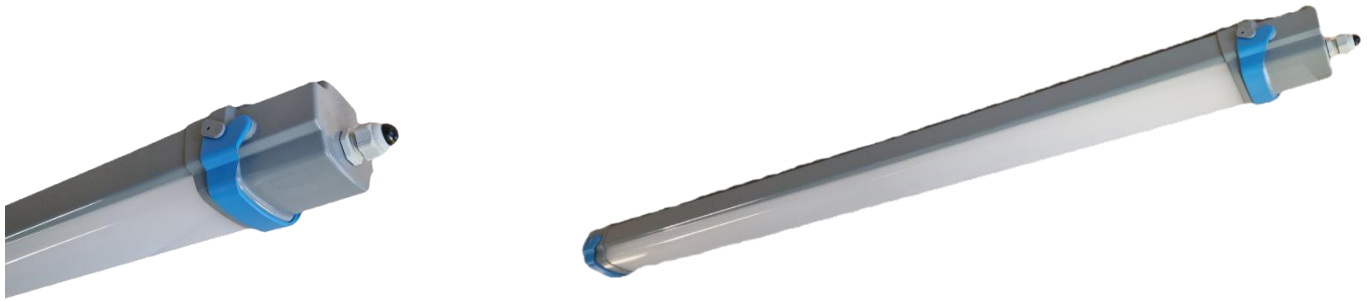

LETKIS

Valonlähde:	LED-moduulit
Ottoteho:	28W (L1200) / 36W (L1500)
Valaisimen valovirta:	4000lm / 5000lm
Väriämpötila:	4000K
CRI:	80 (muita pyynnöstä)
Ta:	-25°C ...+30°C
Käyttöikä:	L80B10 > 70,000h
Suojausluokka:	I
Liitäntä:	Pistotulppa 1,5m liitäntäjohdolla / CEE17-pistotulppa (2P+E) 1,5m liitäntäjohdolla / WAGO – pistoliitin 5x2,5mm ² (+ 3x2,5mm ² tarvittaessa) .
Jännite:	230V AC 50-60Hz
Ohjausvaihtoehdot:	Dali / Läsnaolo & päivänvalosensori / langaton ohjaus
Runko:	UV-suojattu, suulakepuristettu polykarbonaatti, tummanharmaa RAL 7046. Päätykappaleet ruiskuvalettua polykarbonaattia. Salvat ruiskuvalettua polyamidi, vahvistettu 10% lasikuidulla, väri: sininen RAL 5012 (saatavana myös muissa väreissä). Tiiviste irrotettava ja kierrätettävä termoplastinen elastomeeri. Valittavissa rungonpituudet 1200mm ja 1500mm. Jonoasennusmahdollisuus; max. 15 valaisinyksikköä.
Koteloitiluokka:	IP66
Paino:	3kg / 3,7kg
Kiinnitys:	Suositteltu asennuskorkeus 2-5m. Suoraan kattopintaan, valaisinripustuskiskoon tai kaapelihyllyyn valaisimen vakiokiinnikkeillä.
Kannakkeet:	Katto- ja seinäkiinnitys; säädettävä nivelkannake 820000
Käyttökohteita:	Yleisvalaistus, teollisuuden oheistilat; esim. sähkö-, lvi- ja muut tekniset tilat. Pienet varastot, kulkureitit, parkkihallit.
Takuu:	5 vuotta
Komponentit vaihdettavissa:	Kyllä

JONOASENNUS

Mahdollisuus jonoasennukseen max. 15 valaisinyksikköä.
Liitäntä WAGO-pistoliittimillä.

MITAT

Pistotulpalla / wago-pistoliittimellä

Jonoasennus

VALONJAKO

TUOTENUMEROT

Tuotenumero	Nimike / rungon mitat	Teho	Valovirta	Liitäntä	Paino (kg)
028 O42 D2	LETKISL1.2	28 W	4000 lm	Pistotulppa	3
036 O43 D2	LETKISL1.5	36 W	5000 lm	Pistotulppa	3,7