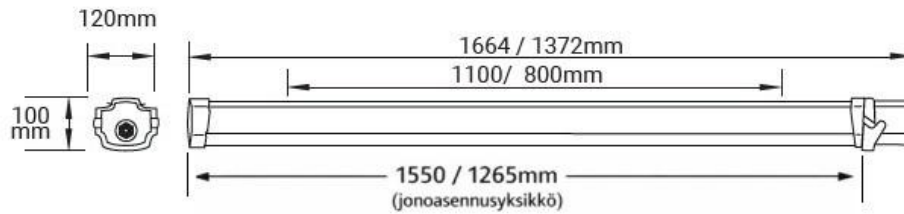

LETKIS

Valonlähde:	LED-moduulit
Ottoteho:	28W (L1200) / 36W (L1500)
Valaisimen valovirta:	4000lm / 5000lm
Väriämpötila:	4000K
CRI:	80 (muita pyynnöstä)
Ta:	-25°C ...+30°C
Käyttöikä:	L80B10 > 70,000h
Suojausluokka:	I
Liitäntä:	Pistotulppa 1,5m liitäntäjohdolla / CEE17-pistotulppa (2P+E) 1,5m liitäntäjohdolla / WAGO – pistoliitin 5x2,5mm ² (+ 3x2,5mm ² tarvittaessa) .
Jännite:	230V AC 50-60Hz
Ohjausvaihtoehdot:	Dali / Läsnaolo & päivänvalosensori / langaton ohjaus
Runko:	UV-suojattu, suulakepuristettu polykarbonaatti, tummanharmaa RAL 7046. Päätykappaleet ruiskuvalettua polykarbonaattia. Salvat ruiskuvalettua polyamidi, vahvistettu 10% lasikuidulla, väri: sininen RAL 5012 (saatavana myös muissa väreissä). Tiiviste irrotettava ja kierrätettävä termoplastinen elastomeeri. Valittavissa rungonpituudet 1200mm ja 1500mm. Jonoasennusmahdollisuus; max. 15 valaisinyksikköä.
Koteloitiluokka:	IP66
Paino:	3kg / 3,7kg
Kiinnitys:	Suositteltu asennuskorkeus 2-5m. Suoraan kattopintaan, valaisinripustuskiskoon tai kaapelihyllyyn valaisimen vakiokiinnikkeillä.
Kannakkeet:	Katto- ja seinäkiinnitys; säädettävä nivelkannake 820000
Käyttökohteita:	Yleisvalaistus, teollisuuden oheistilat; esim. sähkö-, lvi- ja muut tekniset tilat. Pienet varastot, kulkureitit, parkkihallit.
Takuu:	5 vuotta
Komponentit vaihdettavissa:	Kyllä

JONOASENNUS

Mahdollisuus jonoasennukseen max. 15 valaisinyksikköä.
Liitäntä WAGO-pistoliittimillä.

MITAT

Pistotulpalla / wago-pistoliittimellä

Jonoasennus

VALONJAKO

TUOTENUMEROT

Tuotenumero	Nimike / rungon mitat	Teho	Valovirta	Liitäntä	Paino (kg)
028 O42 D2	LETKISL1.2	28 W	4000 lm	Pistotulppa	3
036 O43 D2	LETKISL1.5	36 W	5000 lm	Pistotulppa	3,7