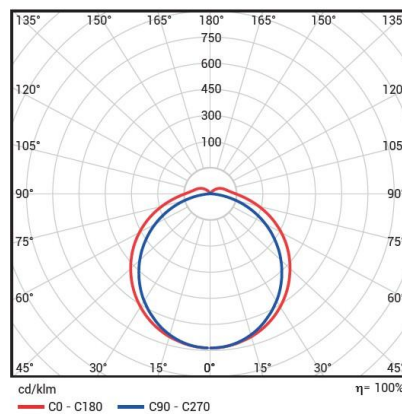

JONOASENNUS

Mahdollisuus jonoasennukseen max. 15 valaisinyksikköä.
Liitäntä WAGO-pistoliittimillä.

MITAT

Pistotulpalla / wago-pistoliittimellä

Jonoasennus

VALONJAKO

TUOTENUMEROT

Tuotenumero	Nimike / rungon mitat	Teho	Valovirta	Liitäntä	Paino (kg)
028 O42 D2	LETKISL1.2	28 W	4000 lm	Pistotulppa	3
036 O43 D2	LETKISL1.5	36 W	5000 lm	Pistotulppa	3,7