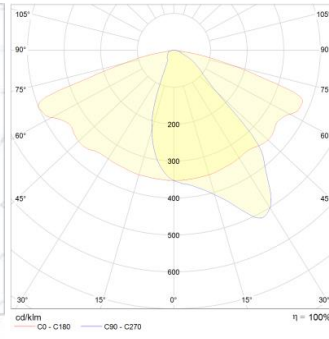

Maximi leveys 250

Valonjako AP/AS (M-Class)