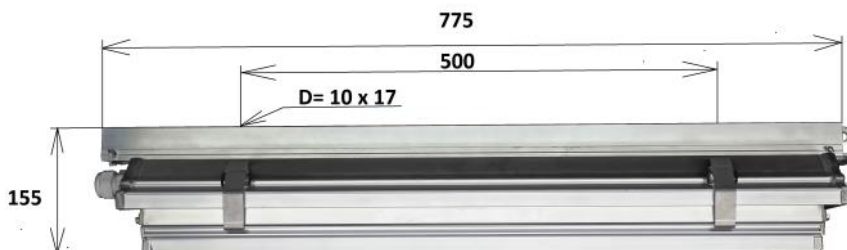

5 VUODEN TAKUU!

CE		IP64
		
4000K	L80/B10 >100.000h	Ta 35°C

Valonlähde:	2x Panasonic 32,2W 700mA 4230Lm/4705Lm
Ottoteho:	70W
Valaisimen valoteho:	7600-8400Lm
Väriämpötila:	4000K
Värintoistoindeksi CRI:	≥ 80 (Valonjako SYM I & SYM II) / ≥ 70 (Valonjako M-Class)
MacAdam:	5 SCDM
Käyttölämpötila:	-40°C ... +35°C
Suojausluokka:	I
Liitäntä:	-0- 5x2,5mm ² (ohjauksella -0- 7x2,5mm ²) / 1,5m liitosjohto schukotulpalla / 1,5m liitosjohto CEE17-pistotulpalla
Jännite:	230V AC
Käyttöikä:	L80B10 >100.000h
Ohjausoptiot:	Vakiovalotoiminto/liiketunnistin/Dali/CLO
Runko:	Pursotettu alumiini, päädyt valettu alumiini, silikonitiivisteet, hiukkassuodatin runkorakenteessa
Kupu:	Karkaistu suojalasi, kuvun kehys AL, kupu saranoitu, salvat AL
Paino:	10kg
Asennus:	Asennuskorkeus 3-8m. Toimitetaan pika-asennuskiskolla varustettuna -> helppo asentaa. Suoraan kattopintaan, ripustuskiskoon tai kaapelihyllyyn.
Soveltuvat kannakkeet:	Seinäkiinnitys -> 900 1 00 00 / 900 2 00 00 / 900 6 00 00 Pylväskiinnitys -> 900 3 00 00 / 900 7 00 00 Ketjuripustus -> 900 8 00 0x (x=ketjun pituus m)
Käyttökohteita mm.:	Prosessiteollisuus, matalat tilat, maatalousrakennukset.