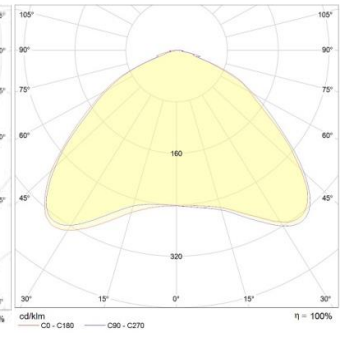

Maximi leveys 250

Valonjako AxP/AxS (M-Class)

Valonjako AP/AS (M-Class)

Valonjako B (SYM I)

Valonjako D (SYM II)

HUOM! Valonjako valaisimessa nuolikuvion mukaisesti.

TUOTENUMEROINTI LED VICTOR 750M

Tuotenro	Snro	Valonjako	Ottoteho	Valovirta	Ta max.	Liitäntä
070 V 29 A1P	4366140	AxP (M-Class)	70 W	8400 Lm	35°C	-0- 5x2,5mm ²
070 V 29 A2P	4366141	AxP (M-Class)	70 W	8400 Lm	35°C	Pistotulppa
070 V 29 A1S		AxS (M-Class)	70 W	8400 Lm	35°C	-0- 5x2,5mm ²
070 V 29 A2S		AxS (M-Class)	70 W	8400 Lm	35°C	Pistotulppa
070 V 29 AP1		AP (M-Class)	70 W	8400 Lm	35°C	-0- 5x2,5mm ²
070 V 29 AP2		AP (M-Class)	70 W	8400 Lm	35°C	Pistotulppa
070 V 29 AS1	4366142	AS (M-Class)	70 W	8400 Lm	35°C	-0- 5x2,5mm ²
070 V 29 AS2	4366143	AS (M-Class)	70 W	8400 Lm	35°C	Pistotulppa
070 V 29 AS17	4366144	AS (M-Class)	70 W	8400 Lm	35°C	CEE17-Pistotulppa
070 V 29 B1		B (SYM I)	70 W	7600 Lm	35°C	-0- 5x2,5mm ²
070 V 29 B2		B (SYM I)	70 W	7600 Lm	35°C	Pistotulppa
070 V 29 D1	4366137	D (SYM II)	70 W	7600 Lm	35°C	-0- 5x2,5mm ²
070 V 29 D2	4366138	D (SYM II)	70 W	7600 Lm	35°C	Pistotulppa
070 V 29 D17	4366139	D (SYM II)	70 W	7600 Lm	35°C	CEE17-Pistotulppa