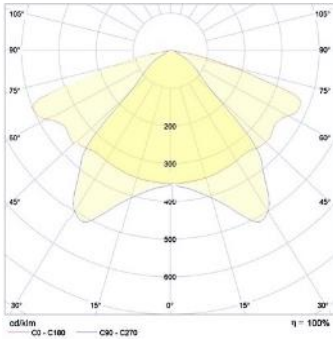

Valonjako AxP/AxS (M-Class)