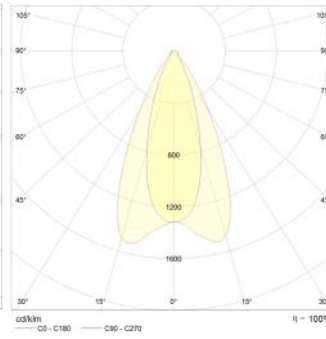

Maximi leveys 250

Valonjako AxP/AxS (M-Class)

Valonjako AP/AS (M-Class)

Valonjako B (SYM I)

Valonjako D (SYM II)

HUOM! Valonjako valaisimessa nuolikuvion mukaisesti.

TUOTENUMEROINTI LED VICTOR 750M

Tuotenro	Snro	Valonjako	Ottoteho	Valovirta	Ta max.	Liitäntä
070 V 29 A1P	4366140	AxP (M-Class)	70 W	8400 Lm	35°C	-0- 5x2,5mm ²
070 V 29 A2P	4366141	AxP (M-Class)	70 W	8400 Lm	35°C	Pistotulppa
070 V 29 A1S		AxS (M-Class)	70 W	8400 Lm	35°C	-0- 5x2,5mm ²
070 V 29 A2S		AxS (M-Class)	70 W	8400 Lm	35°C	Pistotulppa
070 V 29 AP1		AP (M-Class)	70 W	8400 Lm	35°C	-0- 5x2,5mm ²
070 V 29 AP2		AP (M-Class)	70 W	8400 Lm	35°C	Pistotulppa
070 V 29 AS1	4366142	AS (M-Class)	70 W	8400 Lm	35°C	-0- 5x2,5mm ²
070 V 29 AS2	4366143	AS (M-Class)	70 W	8400 Lm	35°C	Pistotulppa
070 V 29 AS17	4366144	AS (M-Class)	70 W	8400 Lm	35°C	CEE17-Pistotulppa
070 V 29 B1		B (SYM I)	70 W	7600 Lm	35°C	-0- 5x2,5mm ²
070 V 29 B2		B (SYM I)	70 W	7600 Lm	35°C	Pistotulppa
070 V 29 D1	4366137	D (SYM II)	70 W	7600 Lm	35°C	-0- 5x2,5mm ²
070 V 29 D2	4366138	D (SYM II)	70 W	7600 Lm	35°C	Pistotulppa
070 V 29 D17	4366139	D (SYM II)	70 W	7600 Lm	35°C	CEE17-Pistotulppa