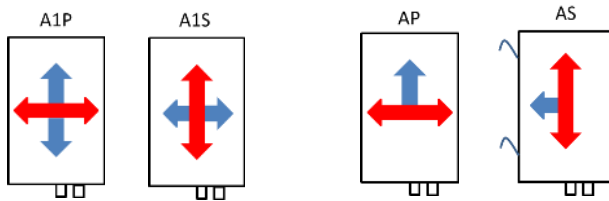

Maximi leveys 250

Valonjako AxP/AxS (M-Class)

Valonjako AP/AS (M-Class)

Valonjako B (SYM I)

Valonjako D (SYM II)

HUOM! Valonjako valaisimessa nuolikuvion mukaisesti.

TUOTENUMEROINTI LED VICTOR 750M

Tuotenro	Snro	Valonjako	Ottoteho	Valovirta	Ta max.	Liitäntä
070 V 29 A1P	4366140	AxP (M-Class)	70 W	8400 Lm	35°C	-0- 5x2,5mm ²
070 V 29 A2P	4366141	AxP (M-Class)	70 W	8400 Lm	35°C	Pistotulppa
070 V 29 A1S		AxS (M-Class)	70 W	8400 Lm	35°C	-0- 5x2,5mm ²
070 V 29 A2S		AxS (M-Class)	70 W	8400 Lm	35°C	Pistotulppa
070 V 29 AP1		AP (M-Class)	70 W	8400 Lm	35°C	-0- 5x2,5mm ²
070 V 29 AP2		AP (M-Class)	70 W	8400 Lm	35°C	Pistotulppa
070 V 29 AS1	4366142	AS (M-Class)	70 W	8400 Lm	35°C	-0- 5x2,5mm ²
070 V 29 AS2	4366143	AS (M-Class)	70 W	8400 Lm	35°C	Pistotulppa
070 V 29 AS17	4366144	AS (M-Class)	70 W	8400 Lm	35°C	CEE17-Pistotulppa
070 V 29 B1		B (SYM I)	70 W	7600 Lm	35°C	-0- 5x2,5mm ²
070 V 29 B2		B (SYM I)	70 W	7600 Lm	35°C	Pistotulppa
070 V 29 D1	4366137	D (SYM II)	70 W	7600 Lm	35°C	-0- 5x2,5mm ²
070 V 29 D2	4366138	D (SYM II)	70 W	7600 Lm	35°C	Pistotulppa
070 V 29 D17	4366139	D (SYM II)	70 W	7600 Lm	35°C	CEE17-Pistotulppa

Ohjausvaihtoehdot:

- ◆ Liiketunnistinohjaus -> lisää tuotenron perään LT
- ◆ Vakiovalotoiminto -> lisää tuotenron perään H
- ◆ Dali -> lisää tuotenron perään Dali
- ◆ Yövalo-ohjaus (karjasuojat) -> lisää tuotenron perään Y
- ◆ 1-10V ohjaus tarvittaessa -> kysy lisää