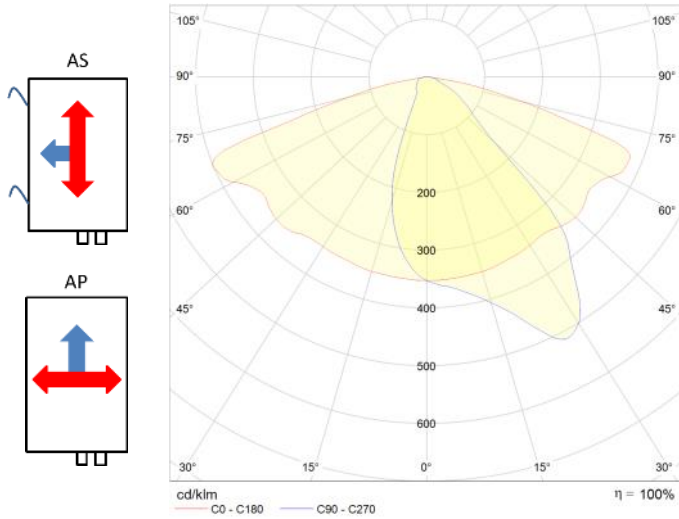

Maximi leveys 250

Valonjako AS/AP (M-Class)

Valonjako valaisimessa nuolikuvion mukaisesti.

Valonjako D (SYM II)

TUOTENUMEROINTI LED VICTOR 500M

| Tuotenro | Snro | Valonjako | Ottoteho | Valovirta | Ta max. | Liitäntä | Kg |
|---------------|---------|--------------|----------|-----------|---------|--------------------------|-----|
| 035 V 29 AS1 | 4366147 | AS (M-Class) | 35 W | 4200 Lm | 40°C | -0- 5x2,5mm ² | 6,5 |
| 035 V 29 AS2 | 4366148 | AS (M-Class) | 35 W | 4200 Lm | 40°C | Pistotulppa | 6,5 |
| 035 V 29 AS17 | 4366149 | AS (M-Class) | 35 W | 4200 Lm | 40°C | CEE17-pistotulppa | 6,5 |
| 035 V 29 AP1 | | AP (M-Class) | 35 W | 4200 Lm | 40°C | -0- 5x2,5mm ² | 6,5 |
| 035 V 29 AP2 | | AP (M-Class) | 35 W | 4200 Lm | 40°C | Pistotulppa | 6,5 |
| 035 V 29 AP17 | | AP (M-Class) | 35 W | 4200 Lm | 40°C | CEE17-pistotulppa | 6,5 |
| 035 V 29 D1 | 4366145 | D (SYM II) | 35 W | 3800 Lm | 40°C | -0- 5x2,5mm ² | 6,5 |
| 035 V 29 D2 | 4366146 | D (SYM II) | 35 W | 3800 Lm | 40°C | Pistotulppa | 6,5 |
| 035 V 29 D17 | | D (SYM II) | 35 W | 3800 Lm | 40°C | CEE17-pistotulppa | 6,5 |