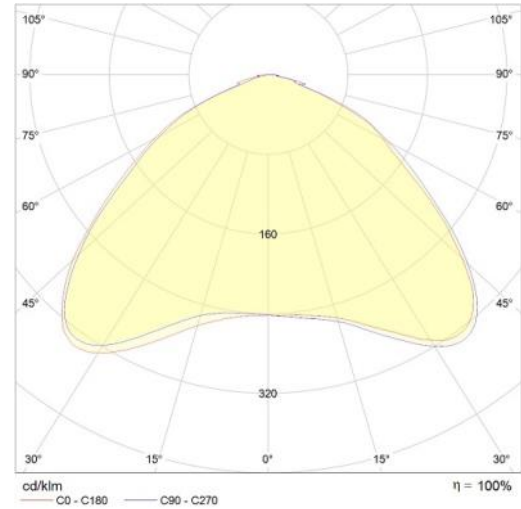

Maximi leveys 250

Valonjako AS/AP (M-Class)

Valonjako valaisimessa nuolikuvion mukaisesti.

Valonjako D (SYM II)

TUOTENUMEROINTI LED VICTOR 500M

| Tuotenro | Snro | Valonjako | Ottoteho | Valovirta | Ta max. | Liitäntä | Kg |
|---------------|---------|--------------|----------|-----------|---------|--------------------------|-----|
| 035 V 29 AS1 | 4366147 | AS (M-Class) | 35 W | 4200 Lm | 40°C | -0- 5x2,5mm ² | 6,5 |
| 035 V 29 AS2 | 4366148 | AS (M-Class) | 35 W | 4200 Lm | 40°C | Pistotulppa | 6,5 |
| 035 V 29 AS17 | 4366149 | AS (M-Class) | 35 W | 4200 Lm | 40°C | CEE17-pistotulppa | 6,5 |
| 035 V 29 AP1 | | AP (M-Class) | 35 W | 4200 Lm | 40°C | -0- 5x2,5mm ² | 6,5 |
| 035 V 29 AP2 | | AP (M-Class) | 35 W | 4200 Lm | 40°C | Pistotulppa | 6,5 |
| 035 V 29 AP17 | | AP (M-Class) | 35 W | 4200 Lm | 40°C | CEE17-pistotulppa | 6,5 |
| 035 V 29 D1 | 4366145 | D (SYM II) | 35 W | 3800 Lm | 40°C | -0- 5x2,5mm ² | 6,5 |
| 035 V 29 D2 | 4366146 | D (SYM II) | 35 W | 3800 Lm | 40°C | Pistotulppa | 6,5 |
| 035 V 29 D17 | | D (SYM II) | 35 W | 3800 Lm | 40°C | CEE17-pistotulppa | 6,5 |