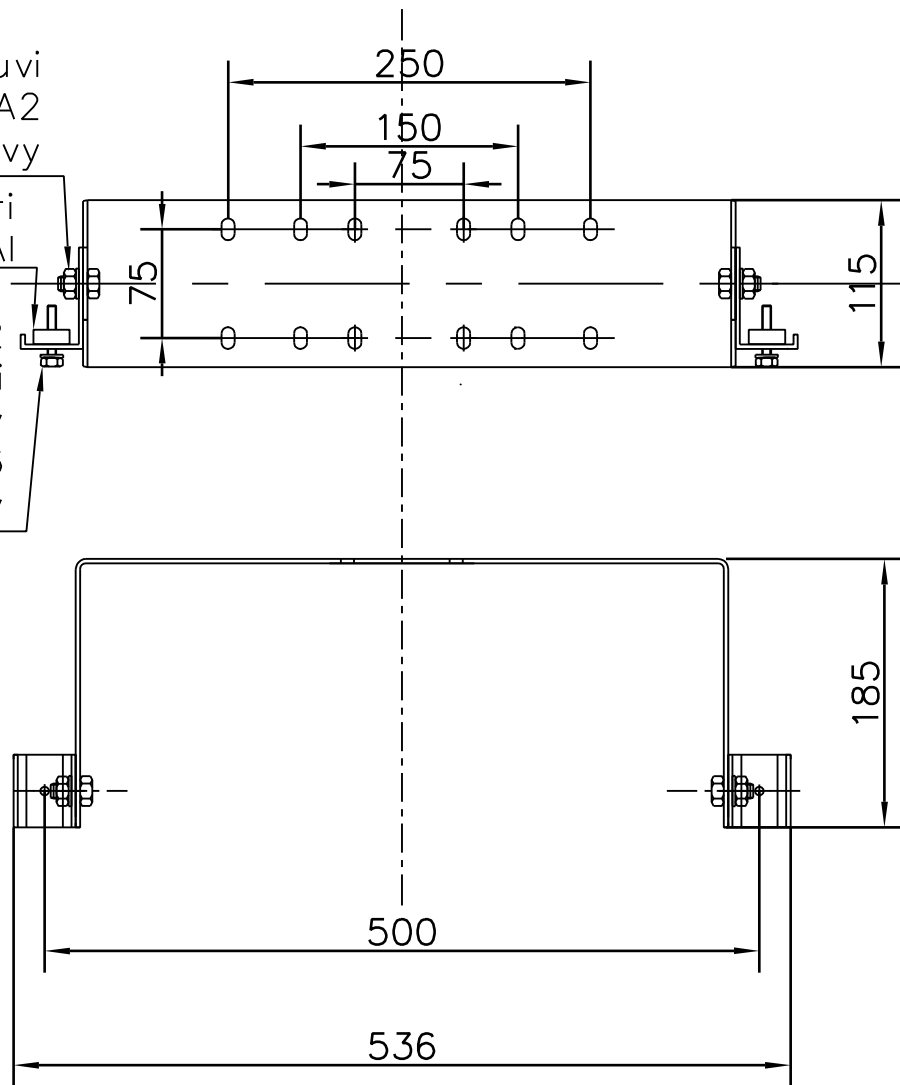

M10x20 A2 ruuvi
 M10 mutteri A2
 M10 jousial.levy

Lattamutteri
 M6 Al

M6x30 A2
 ruuvi

M6 aluslevy
 M6

jousialuslevy

Osa	Mitat	Kg/kpl	Kpl
900 1 0500	Pilarikannake Victorille		kg
Asennusohje		17.03.2016	Tehdasvalo
code: 900R6025	suhde 1: 5	Piirustus n:o	