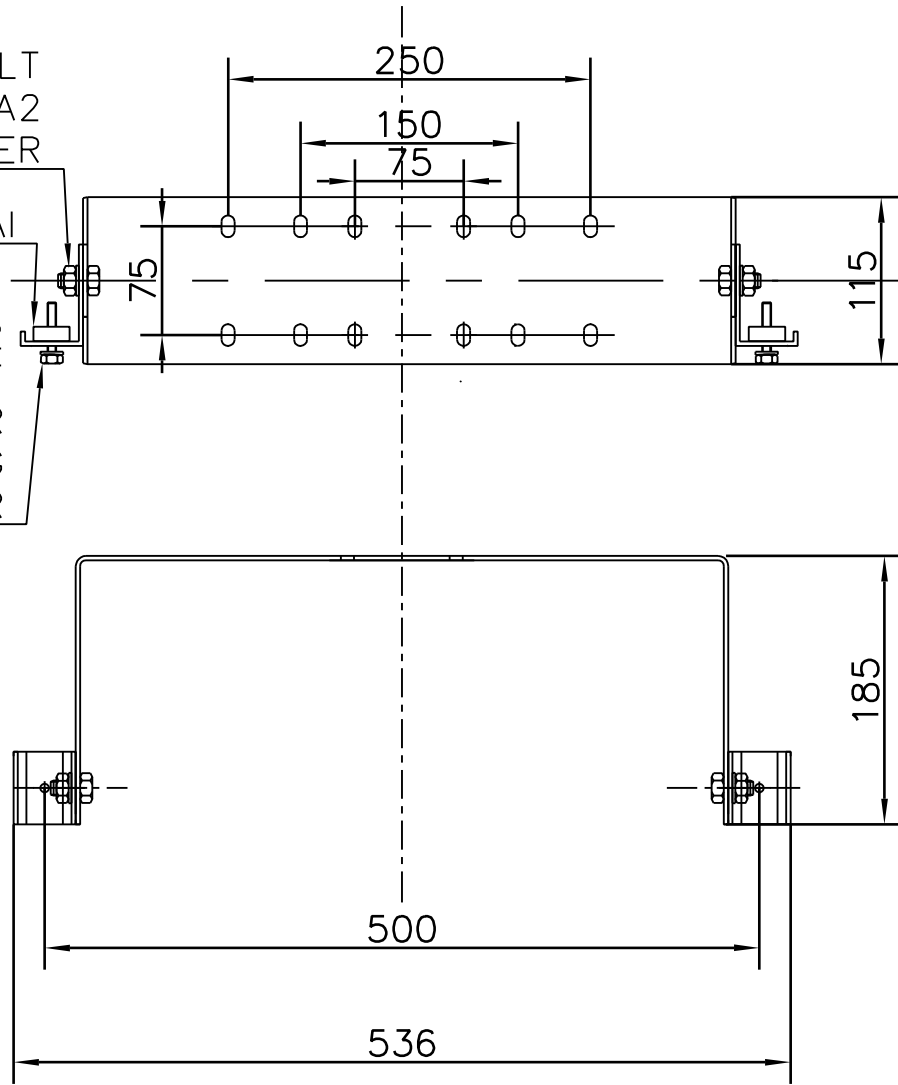

M10x20 A2 BOLT  
M10 NUT A2  
M10 SPRING WASHER

FLAT NUT M6 A1

M6x30 A2  
BOLT  
M6 WASHER  
M6 SPRING  
WASHER

Osa	Mitat	Kg/kpl	Kpl
900 1 0500	Wall bracket		kg
Mounting instruction		17.03.2016	Tehdasvalo
code: 900 1 0500	suhde 1: 5	Piirustus n:o	