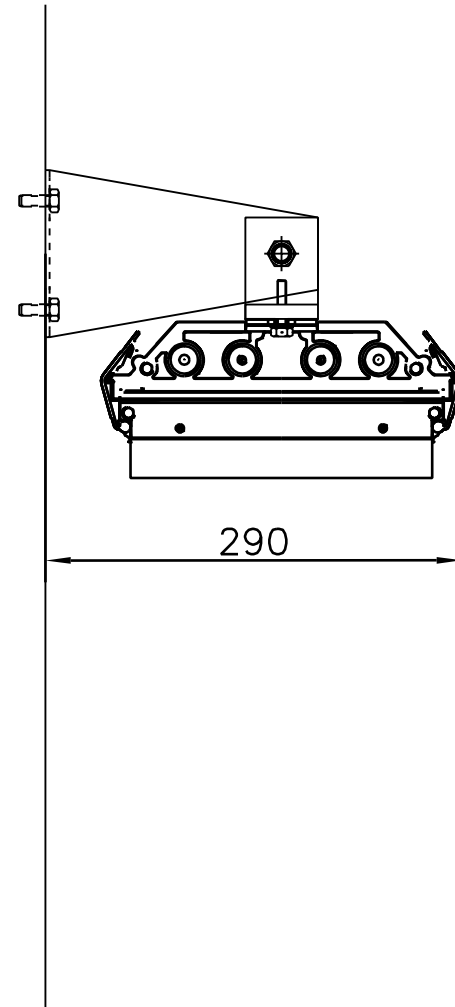

M10x20 A2 BOLT  
M10 NUT A2  
M10 SPRING WASHER

FLAT NUT M6 A1

M6x30 A2  
BOLT  
M6 WASHER  
M6 SPRING  
WASHER

Osa	Mitat	Kg/kpl	Kpl
900 1 0500	Wall bracket		kg
Mounting instruction		17.03.2016	Tehdasvalo
code: 900 1 0500	suhde 1: 5	Piirustus n:o	